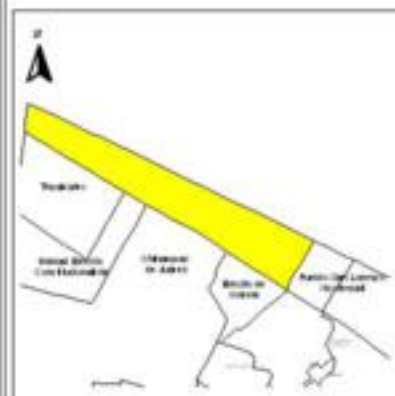

EVALUA DF
Consejo de Evaluación del
Desarrollo Social del
Distrito Federal

ÍNDICE DE DESARROLLO SOCIAL

Delegación: Iztapalapa
Colonia: Juan Escutia
Grado de desarrollo: Bajo

Grado de Desarrollo Social

-  Muy bajo
-  Bajo
-  Medio
-  Alto
-  Sin dato